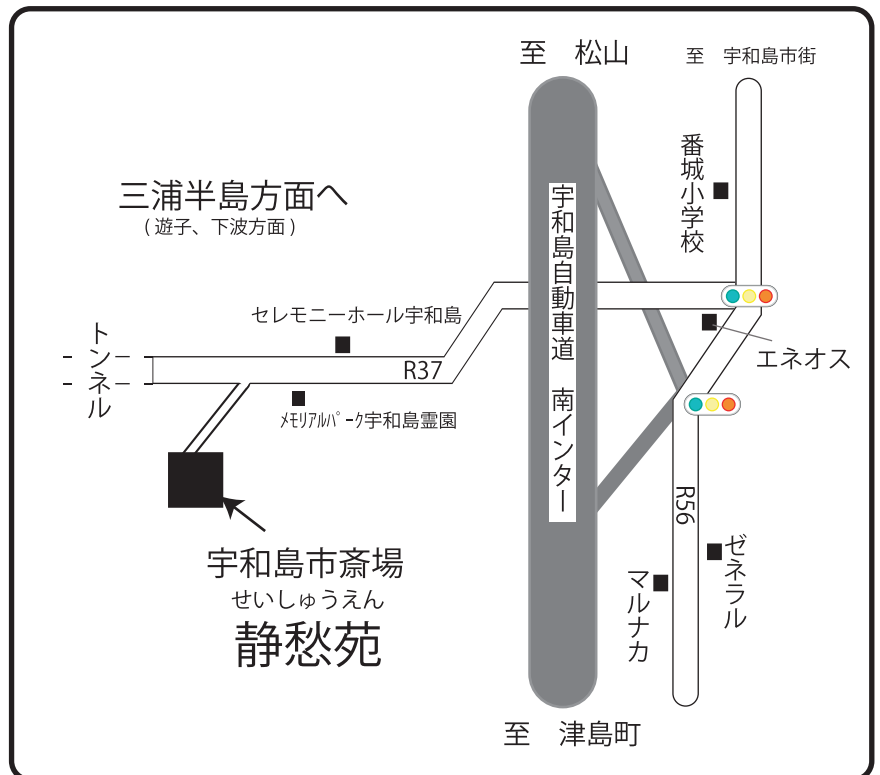

宇和島市斎場 せいしゅうえん 静愁苑のご案内

〒798-0084 宇和島市寄松甲 1438

ナビ・電報専用 TEL 0895-27-0182

お車でお越しの方

宇和島自動車道、南インターで降り左折（宇和島市街へ）1つ目の信号機を左折、車で約3分程度

電車でお越しの方

JR宇和島駅にて下車、タクシーにて約15分程度

※ 静愁苑は、宇和島市が運営する公共の施設です。
(有田村商店の施設では、ありません。)