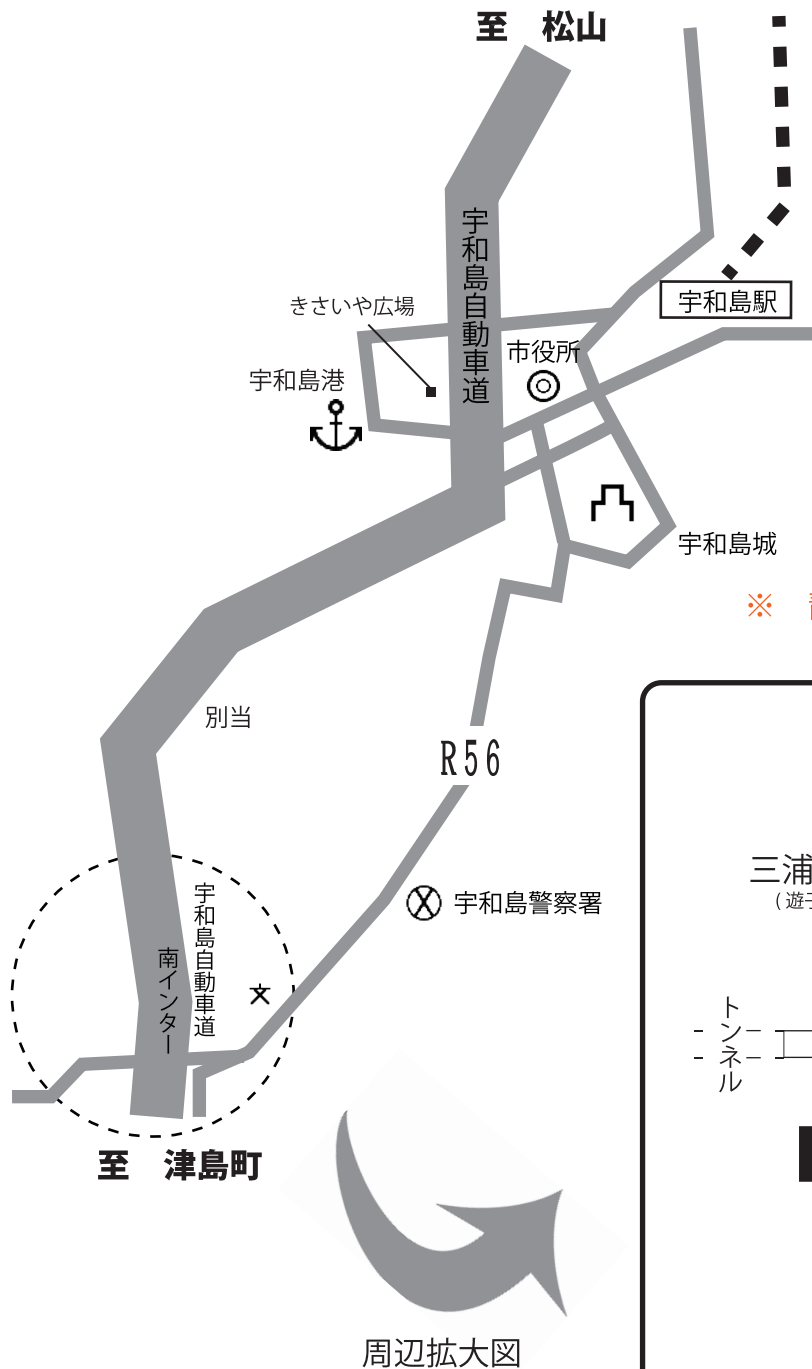

宇和島市斎場 せいしゅうえん 静愁苑のご案内

〒798-0084 宇和島市寄松甲 1438

ナビ・電報専用 TEL 0895-27-0182

お車でお越しの方

宇和島自動車道、南インターで降り左折（宇和島市街へ）1つ目の信号機を左折、車で約3分程度

電車でお越しの方

JR宇和島駅にて下車、タクシーにて約15分程度

※ 静愁苑は、宇和島市が運営する公共の施設です。
(有田村商店の施設では、ありません。)